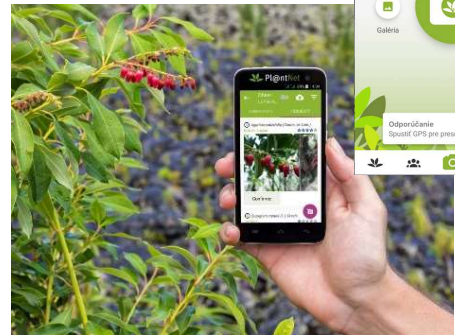

# Pl@ntNet

<https://plantnet.org>

- bezplatná aplikácia na identifikáciu rastlín z fotografií
- pokrýva flóru všetkých kontinentov, zahŕňa 37 500 druhov a 14 755 000 obrázkov
- vyvíjaná vedcami z francúzskych výskumných organizácií (Cirad, INRA, Inria a IRD), zo siete Tela Botanica
- na identifikáciu rastlín využíva model strojového učenia (nazývaný aj umelá inteligencia), ktorý identifikuje rastliny na základe referenčnej botanickej databázy (vyvíja sa s príspevím koncových užívateľov projektu)

# iNaturalist

<https://www.inaturalist.org>

- nezisková online sociálna sieť ľudí, ktorí zdieľajú informácie o biodiverzite
- 7 000 000 ľudí, 160 000 000 pozorovaní, 430 000 druhov
- umožňuje identifikovať rastliny a zvieratá okolo vás a zároveň generovať údaje pre vedu a ochranu prírody
- obsahuje automatický nástroj na identifikáciu druhov z fotografií, identifikácie pozorovaní overované komunitou vedcov a odborníkov na konkrétne skupiny
- umožňuje sledovať vlastné pozorovania pomocou máp, kalendárov, denníkov atď.