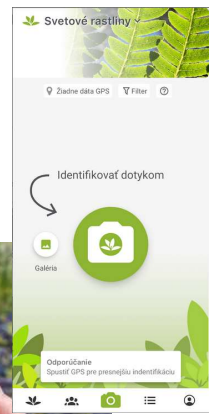

# Pl@ntNet

<https://plantnet.org>

- bezplatná aplikácia na identifikáciu rastlín z fotografií
- pokrýva flóru všetkých kontinentov, zahŕňa 37 500 druhov a 14 755 000 obrázkov
- vyvíjaná vedcami z francúzskych výskumných organizácií (Cirad, INRA, Inria a IRD), zo siete Tela Botanica
- na identifikáciu rastlín využíva model strojového učenia (nazývaný aj umelá inteligencia), ktorý identifikuje rastliny na základe referenčnej botanickej databázy (vyvíja sa s príspevím koncových užívateľov projektu)

# iNaturalist

<https://www.inaturalist.org>

- nezisková online sociálna sieť ľudí, ktorí zdieľajú informácie o biodiverzite
- 7 000 000 ľudí, 160 000 000 pozorovaní, 430 000 druhov
- umožňuje identifikovať rastliny a zvieratá okolo vás a zároveň generovať údaje pre vedu a ochranu prírody
- obsahuje automatický nástroj na identifikáciu druhov z fotografií, identifikácie pozorovaní overované komunitou vedcov a odborníkov na konkrétne skupiny
- umožňuje sledovať vlastné pozorovania pomocou máp, kalendárov, denníkov atď.