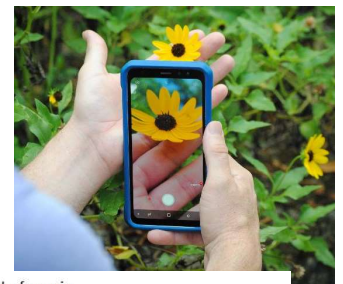

# iNaturalist

<https://www.inaturalist.org>

- nezisková online sociálna sieť ľudí, ktorí zdieľajú informácie o biodiverzite
- 7 000 000 ľudí, 160 000 000 pozorovaní, 430 000 druhov
- umožňuje identifikovať rastliny a zvieratá okolo vás a zároveň generovať údaje pre vedu a ochranu prírody
- obsahuje automatický nástroj na identifikáciu druhov z fotografií, identifikácie pozorovaní overované komunitou vedcov a odborníkov na konkrétne skupiny
- umožňuje sledovať vlastné pozorovania pomocou máp, kalendárov, denníkov atď.